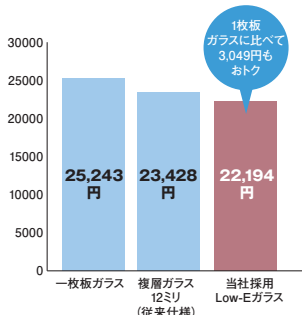

省エネ等級4 (最高レベル)のエコガラスです。

紫外線をカットして、日焼けを抑えます。

結露を防いで清潔な住まいを保ちます。

暖房熱を逃がさず、温度差の少ない住まいに。

ガラスにコーティングされた金属膜が太陽熱を取り入れても室内の温かいエネルギーは外に逃がしません

一般複層ガラス	Low-E複層ガラス
43% カット	87% カット
※グリーン色	

一般複層ガラス	Low-E複層ガラス
-4℃で結露	-22℃で結露
※グリーン色	

ガラス色		
クリアS	ブルー	グリーン

Low-E複層ガラスだからその効果! 結露が減る上に光熱費が割安になります!

### 年間暖冷房負荷金額の比較

特殊な金属膜を室外側ガラスにコーティングし、日射熱をカットするとともに、室内の熱が室外に逃げるのを防ぎます。

※標準新有効温度SET★による算出  
 ・環境条件/1月の東京 窓の方位/南南西 室外気温/約2℃  
 ・空調条件/エアコン 吹出し口温度/35℃ 吹出し風速/2m/s

■消費電力使用ソフト:TRNSYS16 (住宅の熱負荷計算プログラム) / 国土交通省の特別評価認定 (認定番号833) 取得 ●気象データ:2000年度気象庁アメダS標準年気象データ (東京) ●空調設定:暖房設定温度:20℃、冷房設定温度:27℃、冷房設定温度:60%スケジュール (社) 日本建築学会各部署の内部発熱等の発生時間による ●空調期間:暖房期間:11月2日~4月22日 (1/10データで日平均気温15℃以下)の期間/冷房期間:4月23日~11月1日 (暖房期間以外の期間) ●住宅:NB-V標準プラン