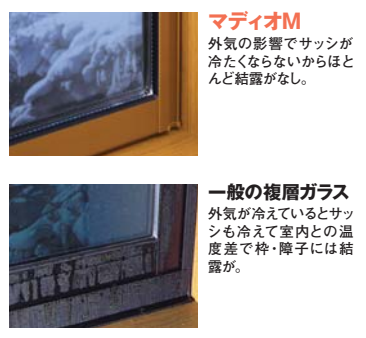

### 年間暖冷房負荷金額の比較

特殊な金属膜を室外側ガラスにコーティングし、日射熱をカットするとともに、室内の熱が室外に逃げるのを防ぎます。

※標準新有効温度SET★による算出  
 ・環境条件/1月の東京 窓の方位/南南西 室外気温/約2℃  
 ・空調条件/エアコン 吹出し口温度/35℃ 吹出し風速/2m/s

■消費電力使用ソフト:TRNSYS16 (住宅の熱負荷計算プログラム) / 国土交通省の特別評価認定 (認定番号833) 取得 ●気象データ:2000年度気象庁アメダS標準年気象データ (東京) ●空調設定:暖房設定温度:20℃、冷房設定温度:27℃、冷房設定温度:60%スケジュール (社) 日本建築学会各部署の内部発熱等の発生時間による ●空調期間:暖房期間:11月2日~4月22日 (1/10データで日平均気温15℃以下)の期間/冷房期間:4月23日~11月1日 (暖房期間以外の期間) ●住宅:NB-V標準プラン

## 防露

断熱性が高く、サッシが冷たくなならないからガラス面だけでなく、障子・枠ともに結露の発生を大幅に低減!

結露がないとこんなに快適

- 快適! お掃除ラクラク、いつもキレイ!
- 快適! 住まいの耐久性アップ、いつも安心!
- 快適! カビ・ダニを抑え、家族を健康に!