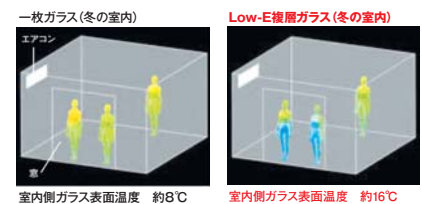

アルミ樹脂一体サッシ マディオM

三協立山アルミ

標準仕様

断熱

Low-E複層ガラス
(断熱タイプ)

断熱性の高いアルミ樹脂複合サッシに高断熱 (Low-E) 複層ガラスを採用。優れた断熱性能・防露効果を発揮します。

夏

開口部からの熱の侵入を防ぎ 涼しい!

冬

開口部からの熱の流失を防ぎ 暖かい!

高断熱 Low-E膜

省エネ等級4 (最高レベル)のエコガラスです。

紫外線をカットして、日焼けを抑えます。

結露を防いで清潔な住まいを保ちます。

暖房熱を逃がさず、温度差の少ない住まいに。

ガラスにコーティングされた金属膜が太陽熱を取り入れても室内の温かいエネルギーは外に逃がしません

一般複層ガラス	Low-E複層ガラス
43% カット	87% カット
※グリーン色	

一般複層ガラス	Low-E複層ガラス
-4℃で結露	-22℃で結露
※グリーン色	

ガラス色		
クリアS	ブルー	グリーン

Low-E複層ガラスだからその効果! 結露が減る上に光熱費が割安になります!

年間暖冷房負荷金額の比較

特殊な金属膜を室外側ガラスにコーティングし、日射熱をカットするとともに、室内の熱が室外に逃げるのを防ぎます。

※標準新有効温度SET★による算出
・環境条件/1月の東京 窓の方位/南南西 室外気温/約2℃
・空調条件/エアコン 吹出し口温度/35℃ 吹出し風速/2m/s

■消費電力使用ソフト:TRNSYS16 (住宅の熱負荷計算プログラム) / 国土交通省の特別評価認定 (認定番号833) 取得 ●気象データ:2000年度気象庁アメダS標準年気象データ (東京) ●空調設定:暖房設定温度:20℃、冷房設定温度:27℃、冷房設定温度:60%スケジュール (社) 日本建築学会各部署の内部発熱等の発生時間による ●空調期間:暖房期間:11月2日~4月22日 (1/10データで日平均気温15℃以下)の期間/冷房期間:4月23日~11月1日 (暖房期間以外の期間) ●住宅:NB-V標準プラン