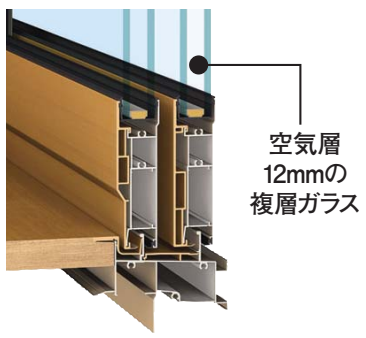

防露

断熱性が高く、サッシが冷たくなならないからガラス面だけでなく、障子・枠ともに結露の発生を大幅に低減!

結露がないとこんなに快適

- 快適! お掃除ラクラク、いつもキレイ!
- 快適! 住まいの耐久性アップ、いつも安心!
- 快適! カビ・ダニを抑え、家族を健康に!