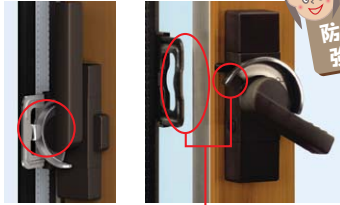

アルミ樹脂一体サッシ マディオシリーズ

三協立山アルミ

標準仕様

高断熱性、高气密性、高遮音性はもちろん、
防犯性にも優れたサブロックも装備!(網戸を含みます。)

スキマがあるので鍵が回りません

窓が少しでも開いているとクレセントが回らない構造。施錠のうっかりミスを防ぐ空かけ防止機能付クレセント錠。