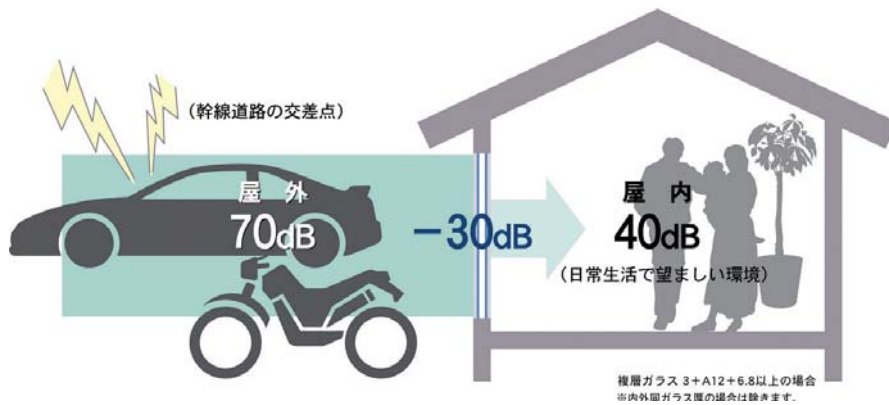

遮音性能

優れた気密構造と複層ガラスで、
高い防音効果を発揮!
屋外の騒音を遮断し、静かな室内環境をつくれます。